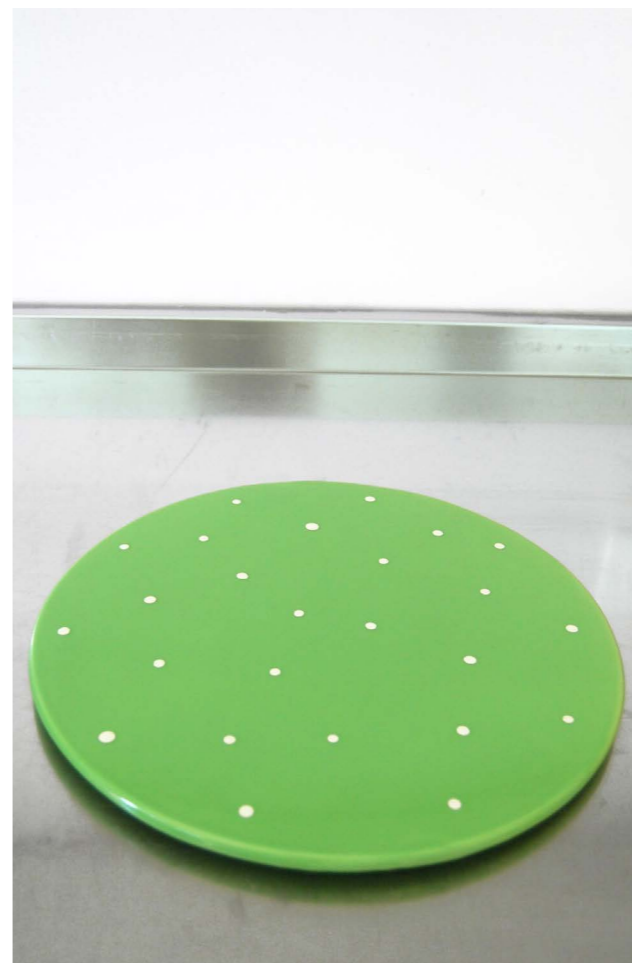

Piatto torta L

ceramica decorata a mano

Ø 31,5 cm

codice prodotto:

■ C POISTL 2/3