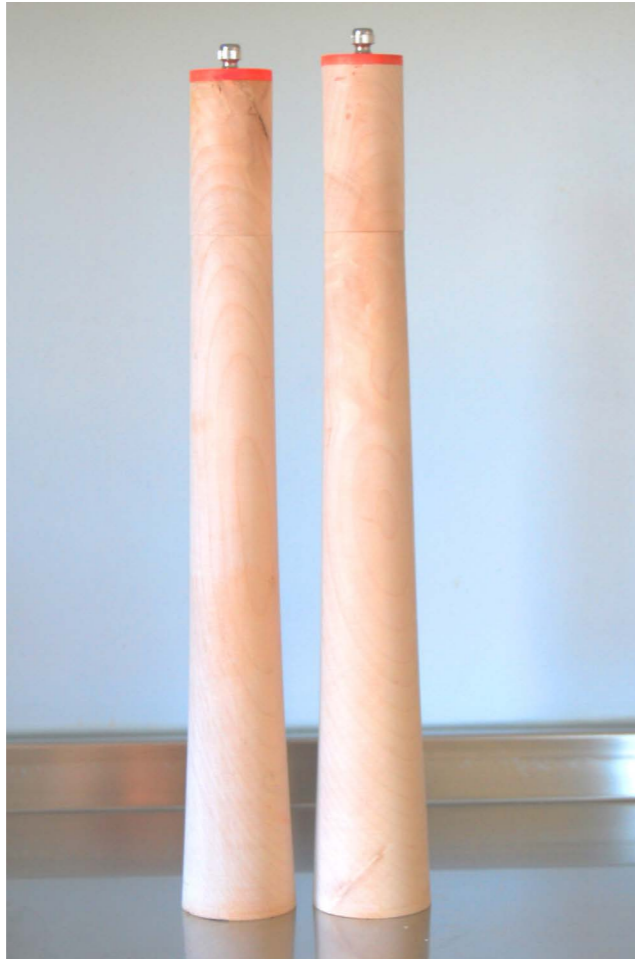

Dinner Collection

selezione prodotto

Macina sale + Macina pepe

legno dipinto e tornito a mano

40 x 5,5 cm

codice prodotto: BA SP